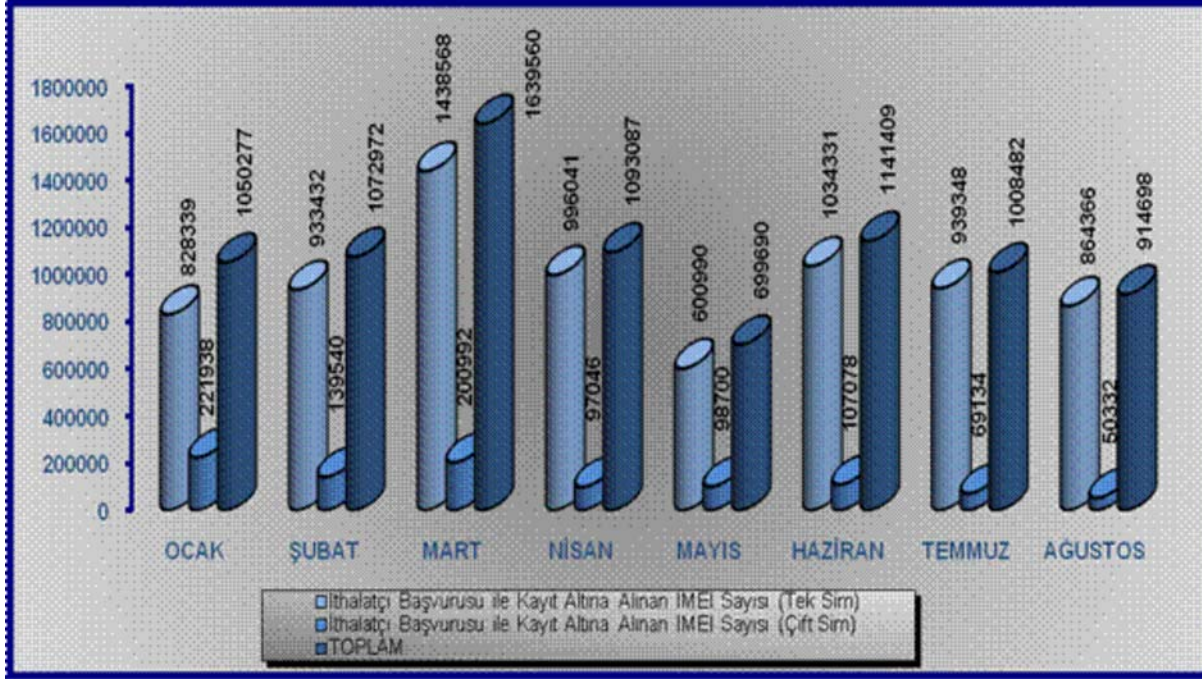

## Elektronik Kimlik Bilgisini Haiz Cihazlara Dair İstatistikler

2010 YILI

### İthalat Başvuruları

İthalatçı başvurusu ile kayıt altına alınan İMEİ sayısı (Aylara Göre)

İTHALAT BAŞVURULARI			
DÖNEM	TEK SİM KARTLI CİHAZ İMEİ SAYISI	ÇİFT SİM KARTLI CİHAZ İMEİ SAYISI	KAYIT ALTINA ALINAN TOPLAM İMEİ SAYISI
2007	15.793.596	87.500	15.881.096
2008	14.497.930	2.125.526	16.623.456