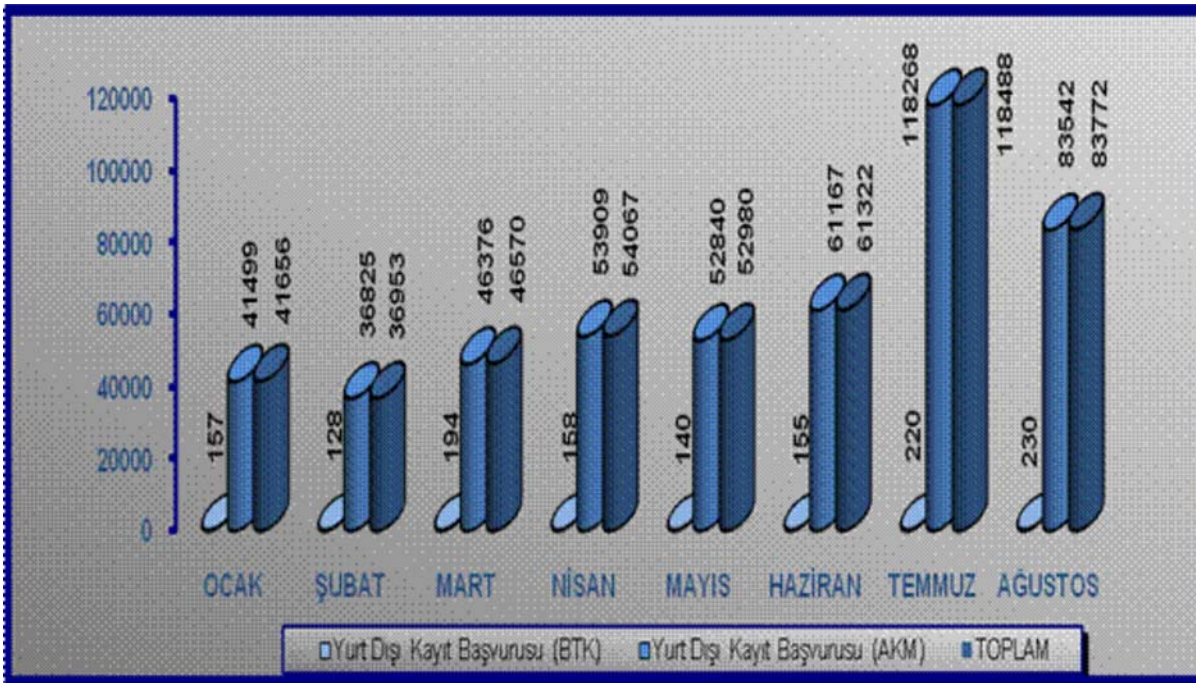

DÖNEM	TEK SİM KARTLI CİHAZ IMEI SAYISI	ÇİFT SİM KARTLI CİHAZ İMEI SAYISI	KAYIT ALTINA ALINAN TOPLAM IMEI SAYISI
2009*	6.939	193.606	200.545
2010	12.390	806.668	819.058

* İthalat/imalat ayırımına ilişkin uygulama 06.07.2009 tarihinde devreye alınmıştır.

İmalatçı başvurusu ile kayıt altına alınan İMEI sayısı

Yurt dışından bireysel ithalat yolu ile getirilen cihazlara dair başvurular

Yurt Dışı Kayıt Başvuruları (Aylara Göre)