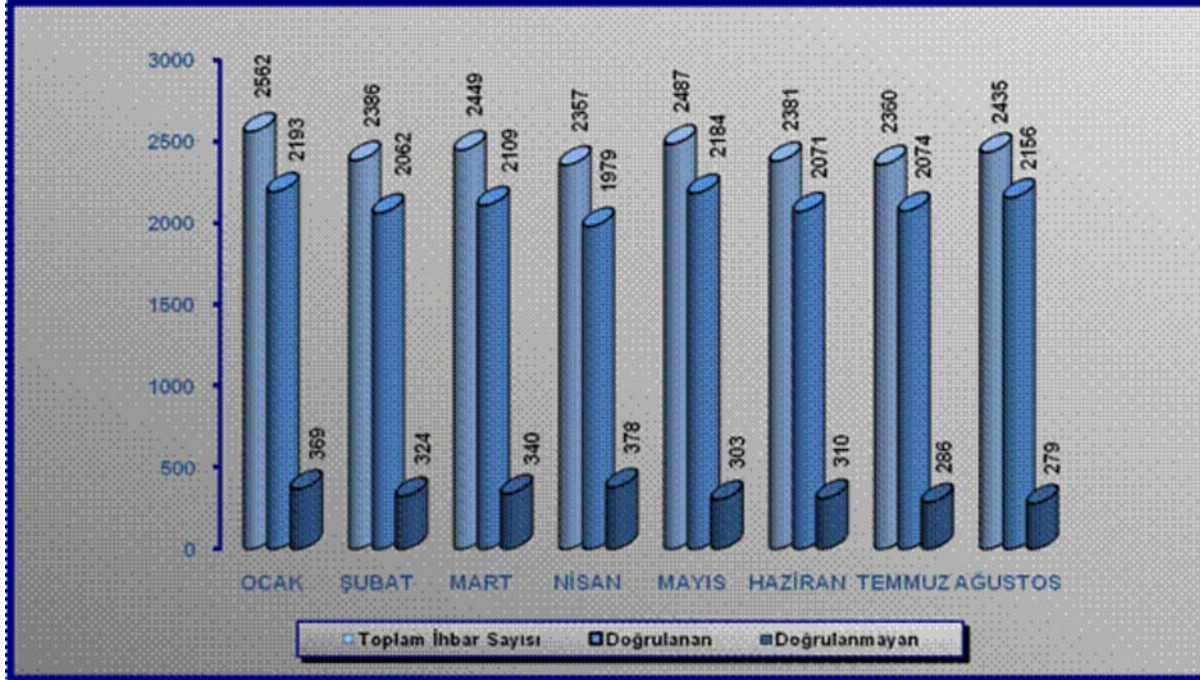

* UYAP üzerinden veri girişi 22.07 2009 tarihinde başlamıştır.

Mahkeme ve Savcılık Talimatı ile Yapılan Açma/Kapama Sayıları

Bilgi ve İhbar Merkezi'ne telefon yolu ile yapılan kayıp ve çalıntı ihbarları

İhbar Başvuruları (Aylara Göre)

DÖNEM	Doğrulanan İhbar Sayısı	Doğrulanmayan İhbar Sayısı	Toplam
2007	18.039	3.308	21.972
2008	24.582	4.482	29.220