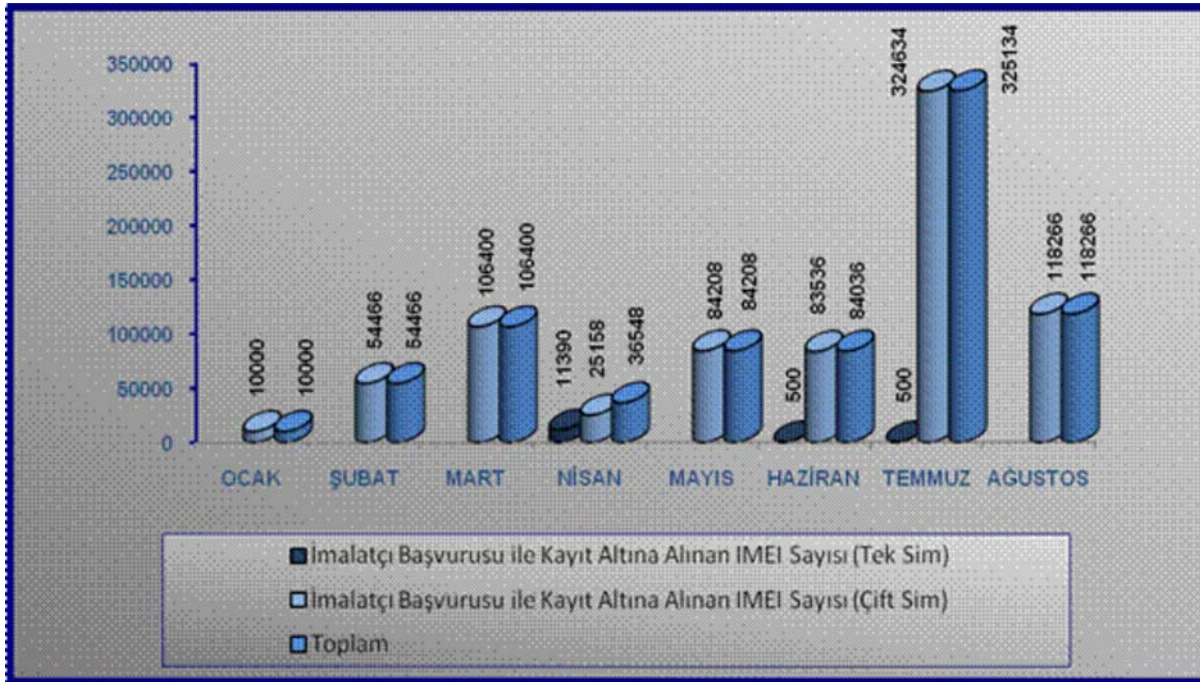

2009	10.106.610	3.970.712	14.077.322
2010	7.635.415	984.760	8.620.175

İthalatçı başvurusu ile kayıt altına alınan IMEI sayısı

İmalat Başvuruları

İmalatçı başvurusu ile kayıt altına alınan IMEI sayısı (Aylara Göre)

İMALAT BAŞVURULARI