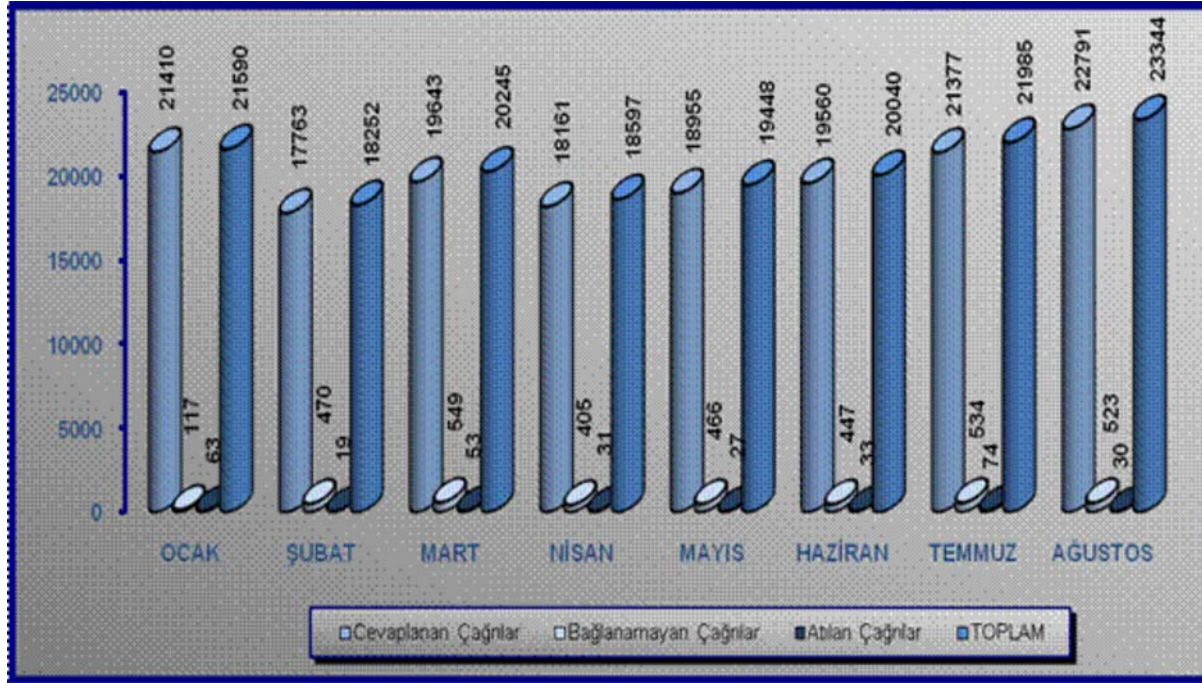

2009	23.477	4.128	27.606
2010	16.828	2.589	19.417

İhbar Başvuruları

Çağrı Merkezi Trafik Bilgileri

Çağrı Merkezi Trafik Bilgileri (Aylara Göre)

BİLGİ VE İHBAR MERKEZİ ÇAĞRI MERKEZİ TRAFİK BİLGİLERİ				
	Cevaplanan Çağrı Sayısı	Bağlanamayan Çağrı Sayısı	Atılan Çağrı Sayısı	TOPLAM