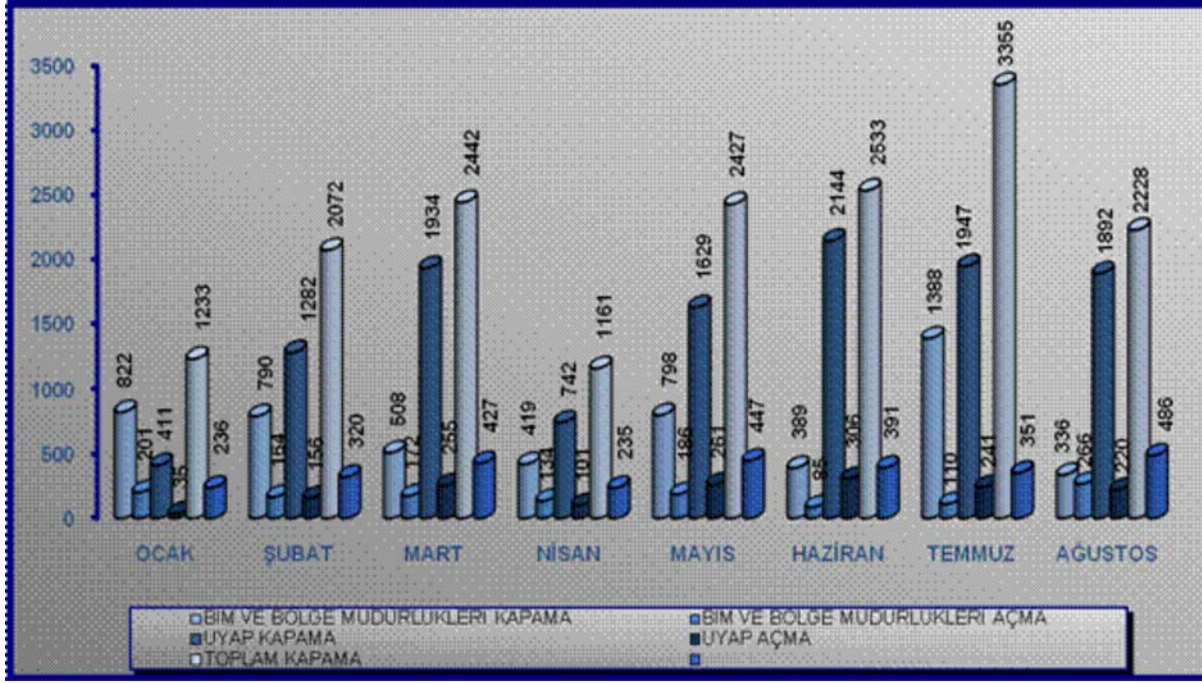

### Yurt dışından bireysel ithalat yolu ile getirilen cihazlara dair başvurular

Yurt Dışı Kayıt Başvuruları (Aylara Göre)

YIL	Yurt Dışı Kayıt Başvuru Sayısı		
	TK	AKM	TOPLAM
2007	8.379	661.705	670.084
2008	2.749	804.616	807.365
2009	1.752	564.862	566.614
2010	1.382	494.426	495.808

Yurt Dışı Kayıt Başvuruları

**Savcılık ve mahkeme talimatı ile elektronik haberleşme bağlantısı kesilen ve açılan cihazlar**

MAHKEME VE SAVCILIK TALIMATI İLE YAPILAN AÇMA/KAPAMA SAYILARI (AYLARA GÖRE)

MAHKEME VE SAVCILIK BAŞVURULARI						
DÖNEM	BİM VE BÖLGE MÜDÜRLÜKLERİ		UYAP		TOPLAM	
	KAPAMA	AÇMA	KAPAMA	AÇMA	KAPAMA	AÇMA
2007	24.804	2.801	–	–	24.804	2.801
2008	23.178	2.992	–	–	23.178	2.992
2009*	18.832	3.074	167	6	19.099	3.080
2010	5.450	1.318	11.981	1.575	17.451	2.893