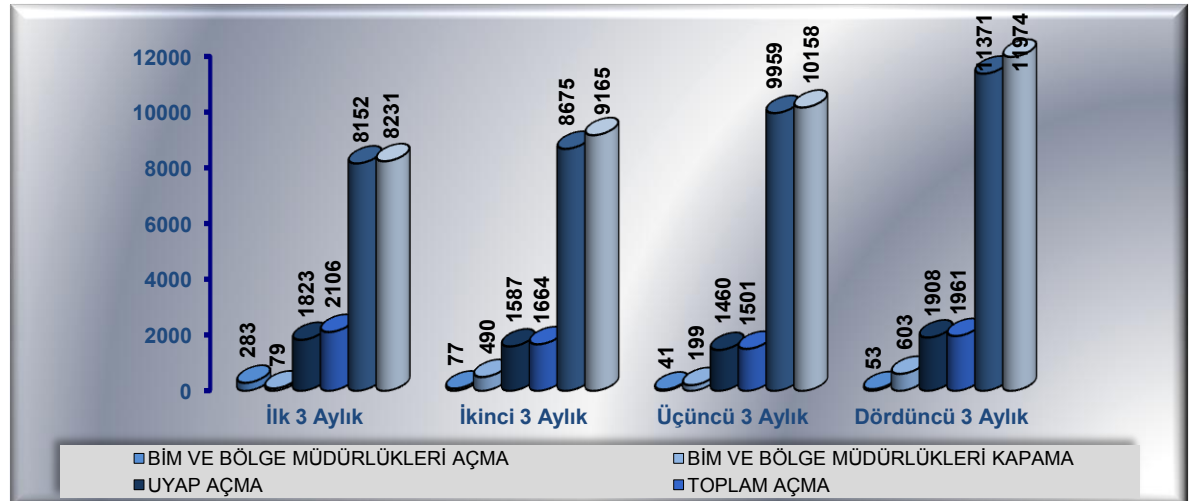

İthalatçı başvurusu ile kayıt altına alınan IMEI sayısı (Yıllara göre)

İmalat Başvuruları

İmalatçı başvurusu ile kayıt altına alınan İMEİ sayısı

İMALAT BAŞVURULARI				
DÖNEM	TEK SİM KARTLI CİHAZ İMEİ SAYISI	ÇİFT SİM KARTLI CİHAZ İMEİ SAYISI	ÜÇ SİM KARTLI CİHAZ İMEİ SAYISI	KAYIT ALTINA ALINAN TOPLAM İMEİ SAYISI
2010	12.390	881.892	---	894.282
2011	---	174816	1.560	176.376
2012	17.585	350.392	---	367.977
2013	695.098	695.198	100	1.390.396

İmalatçı başvurusu ile kayıt altına alınan İMEİ sayısı (Yıllara göre)

Yurt dışından bireysel ithalat yolu ile getirilen cihazlara dair başvurular

Yolcu Beraberinde getirilen Cihaz Kayıt Başvuruları

DÖNEM	YURT DIŐI KAYIT BAŐVURU SAYISI		
	BİM	AKM	TOPLAM
2010	2.566	758.500	761.066
2011	3.916	1.011.705	1.015.621
2012	6.359	1.118.648	1.125.007
2013	10.904	1.078.059	1.088.963

Yolcu Beraberinde getirilen Cihaz Kayıt Başvuruları (Yıllara Göre)

Savcılık ve mahkeme talimatı ile elektronik haberleşme bağlantısı kesilen ve açılan cihazlar

Mahkeme ve Savcılık Talimatı ile Yapılan Açma/Kapama Sayıları