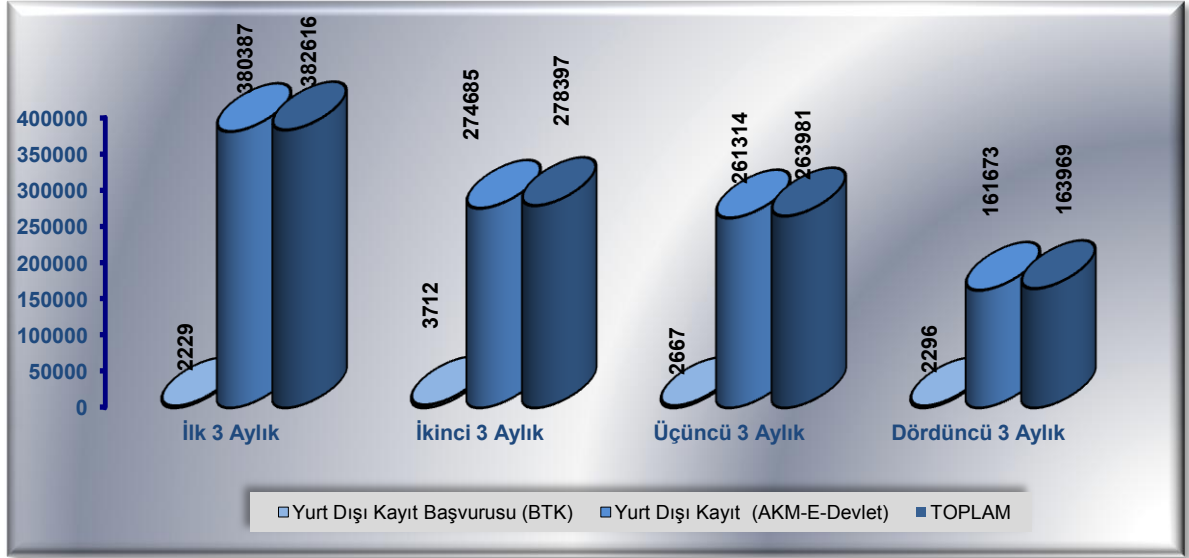

Elektronik Kimlik Bilgisini Haiz Cihazlara Dair İstatistikler

2013 YILI

İthalat Başvuruları

İthalatçı başvurusu ile kayıt altına alınan IMEI sayısı

İTHALAT BAŞVURULARI				
DÖNEM	TEK SİM KARTLI CİHAZ İMEI SAYISI	ÇİFT SİM KARTLI CİHAZ İMEI SAYISI	DÖRT SİM KARTLI CİHAZ İMEI SAYISI	KAYIT ALTINA ALINAN TOPLAM İMEI SAYISI
2010	12.757.874	1.518.856	4.000	14.280.730
2011	13.988.992	3.850.962		17.839.954
2012	12.623.136	590.230	-	13.213.366
2013	13.828.133	1.902.440	0	15.730.573

İthalatçı başvurusu ile kayıt altına alınan IMEI sayısı (Yıllara göre)

İmalat Başvuruları

İmalatçı başvurusu ile kayıt altına alınan İMEİ sayısı

İMALAT BAŞVURULARI				
DÖNEM	TEK SİM KARTLI CİHAZ İMEİ SAYISI	ÇİFT SİM KARTLI CİHAZ İMEİ SAYISI	ÜÇ SİM KARTLI CİHAZ İMEİ SAYISI	KAYIT ALTINA ALINAN TOPLAM İMEİ SAYISI
2010	12.390	881.892	---	894.282
2011	---	174816	1.560	176.376
2012	17.585	350.392	---	367.977
2013	695.098	695.198	100	1.390.396

İmalatçı başvurusu ile kayıt altına alınan İMEİ sayısı (Yıllara göre)

Yurt dışından bireysel ithalat yolu ile getirilen cihazlara dair başvurular

Yolcu Beraberinde getirilen Cihaz Kayıt Başvuruları

DÖNEM	YURT DIŐI KAYIT BAŐVURU SAYISI		
	BİM	AKM	TOPLAM
2010	2.566	758.500	761.066
2011	3.916	1.011.705	1.015.621
2012	6.359	1.118.648	1.125.007
2013	10.904	1.078.059	1.088.963