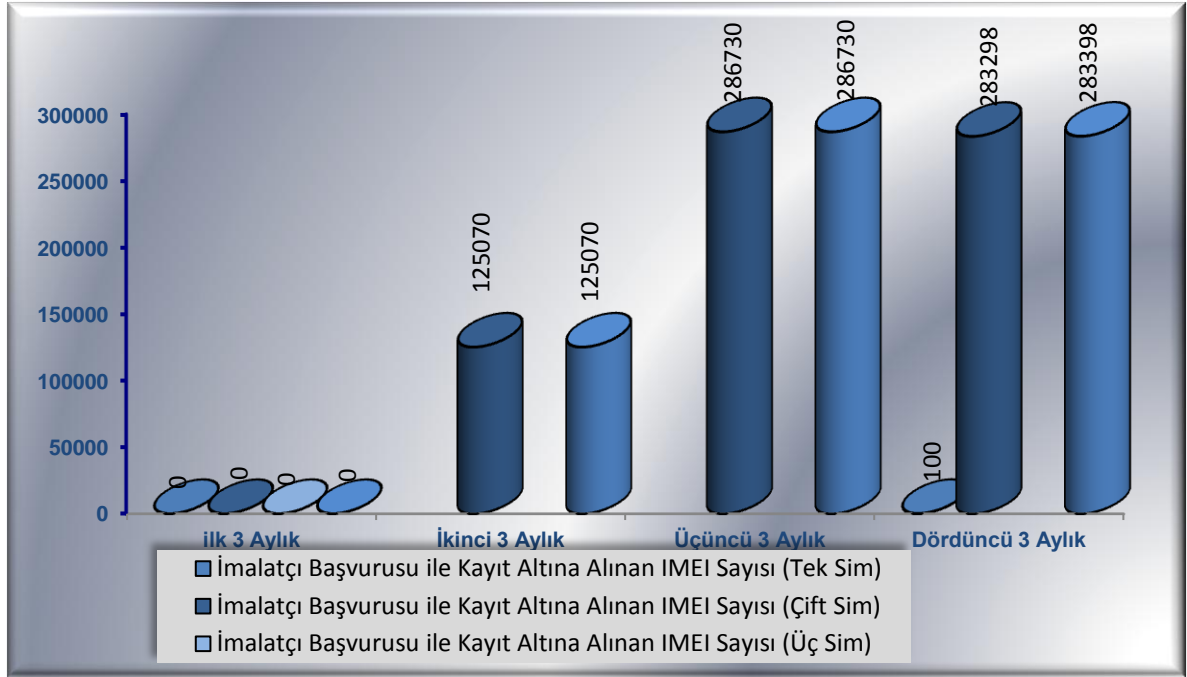

Elektronik Kimlik Bilgisini Haiz Cihazlara Dair İstatistikler

2013 YILI

İthalat Başvuruları

İthalatçı başvurusu ile kayıt altına alınan IMEI sayısı

İTHALAT BAŞVURULARI				
DÖNEM	TEK SİM KARTLI CİHAZ İMEI SAYISI	ÇİFT SİM KARTLI CİHAZ İMEI SAYISI	DÖRT SİM KARTLI CİHAZ İMEI SAYISI	KAYIT ALTINA ALINAN TOPLAM İMEI SAYISI
2010	12.757.874	1.518.856	4.000	14.280.730
2011	13.988.992	3.850.962		17.839.954
2012	12.623.136	590.230	-	13.213.366
2013	13.828.133	1.902.440	0	15.730.573

İthalatçı başvurusu ile kayıt altına alınan IMEI sayısı (Yıllara göre)

İmalat Başvuruları

İmalatçı başvurusu ile kayıt altına alınan İMEİ sayısı

İMALAT BAŞVURULARI				
DÖNEM	TEK SİM KARTLI CİHAZ İMEİ SAYISI	ÇİFT SİM KARTLI CİHAZ İMEİ SAYISI	ÜÇ SİM KARTLI CİHAZ İMEİ SAYISI	KAYIT ALTINA ALINAN TOPLAM İMEİ SAYISI
2010	12.390	881.892	---	894.282
2011	---	174816	1.560	176.376
2012	17.585	350.392	---	367.977
2013	695.098	695.198	100	1.390.396