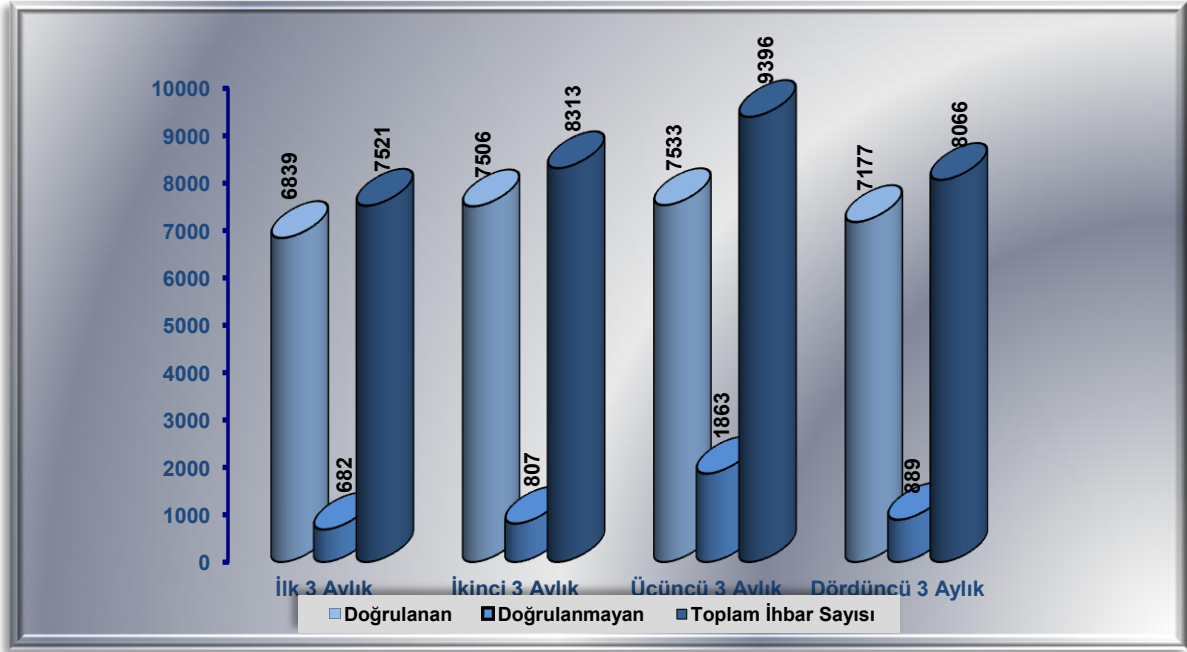

MAHKEME VE SAVCILIK BAŞVURULARI						
DÖNEM	BİM VE BÖLGE MÜDÜRLÜKLERİ		UYAP		TOPLAM	
	KAPAMA	AÇMA	KAPAMA	AÇMA	KAPAMA	AÇMA
2010	7.198	1.772	18.570	2.483	25.848	4.255
2011	2.477	925	27.257	4.963	29.734	5.888
2012	4.400	959	26.287	5.457	30.687	6.416
2013	1.371	454	38.157	6.778	39.528	7.232

Mahkeme ve Savcılık Talimatı ile Yapılan Açma/Kapama Sayıları (Yıllara Göre)

Bilgi ve İhbar Merkezi'ne telefon yolu ile yapılan kayıp ve çalıntı ihbarları

İhbar Başvuruları

DÖNEM	Doğrulananan İhbar Sayısı	Doğrulanmayan İhbar Sayısı	Toplam
2010	24.096	3.747	27.843
2011	29.060	3.610	32.670
2012	29.184	3.591	32.775
2013	29.055	4.241	33.296

İhbar Başvuruları (Yıllar İtibariyle)