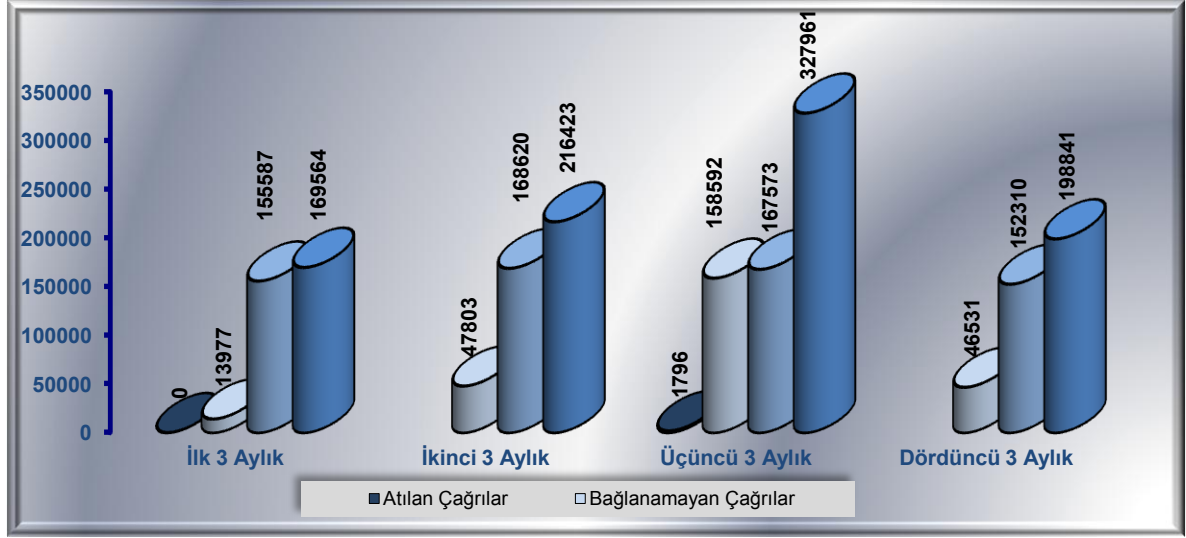

Çağrı Merkezi Trafik Bilgileri

Çağrı Merkezi Trafik Bilgileri

BİLGİ VE İHBAR MERKEZİ ÇAĞRI MERKEZİ TRAFİK BİLGİLERİ				
DÖNEM	Cevaplanan Çağrı Sayısı	Bağlanamayan Çağrı Sayısı	Atılan Çağrı Sayısı	TOPLAM
2010	250.687	6.069	460	257.216
2011	342.902	6.357	835	350.094
2012	524.162	29.183	3.860	557.205
2013	644.090	266.903	1.796	912.789

Çağrı Merkezi Trafik Bilgileri (Yıllar itibariyle)