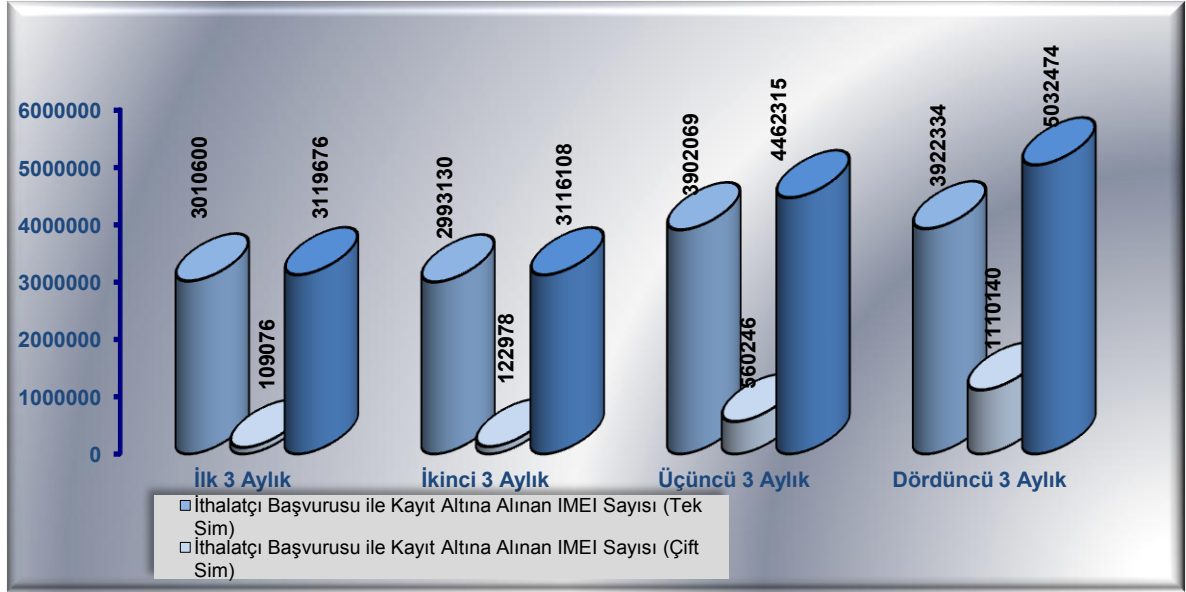

Elektronik Kimlik Bilgisini Haiz Cihazlara Dair İstatistikler

2013 YILI

İthalat Başvuruları

İthalatçı başvurusu ile kayıt altına alınan IMEI sayısı

İTHALAT BAŞVURULARI				
DÖNEM	TEK SİM KARTLI CİHAZ İMEI SAYISI	ÇİFT SİM KARTLI CİHAZ İMEI SAYISI	DÖRT SİM KARTLI CİHAZ İMEI SAYISI	KAYIT ALTINA ALINAN TOPLAM İMEI SAYISI
2010	12.757.874	1.518.856	4.000	14.280.730
2011	13.988.992	3.850.962		17.839.954
2012	12.623.136	590.230	-	13.213.366
2013	13.828.133	1.902.440	0	15.730.573

İthalatçı başvurusu ile kayıt altına alınan IMEI sayısı (Yıllara göre)

İmalat Başvuruları

İmalatçı başvurusu ile kayıt altına alınan İMEİ sayısı

İMALAT BAŞVURULARI				
DÖNEM	TEK SİM KARTLI CİHAZ İMEİ SAYISI	ÇİFT SİM KARTLI CİHAZ İMEİ SAYISI	ÜÇ SİM KARTLI CİHAZ İMEİ SAYISI	KAYIT ALTINA ALINAN TOPLAM İMEİ SAYISI
2010	12.390	881.892	---	894.282
2011	---	174816	1.560	176.376
2012	17.585	350.392	---	367.977
2013	695.098	695.198	100	1.390.396